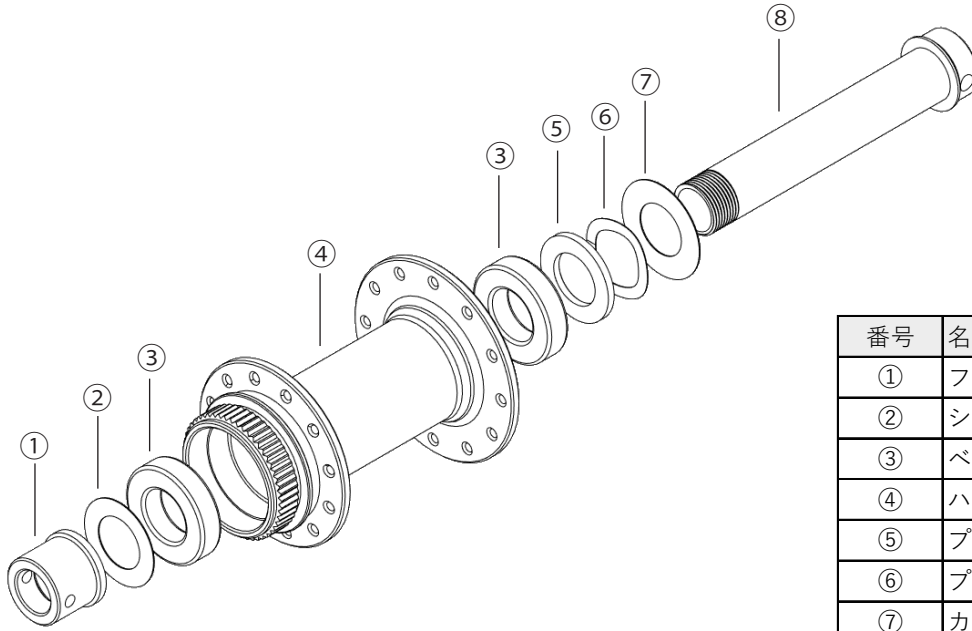

展開図(フロント)

番号	名称
①	フロントエンドナット
②	シールリング大
③	ベアリング6902
④	ハブボディ
⑤	プリロード調整リング
⑥	プリロードバネ
⑦	カバーリング
⑧	フロントハブシャフト

寸法図(フロント)